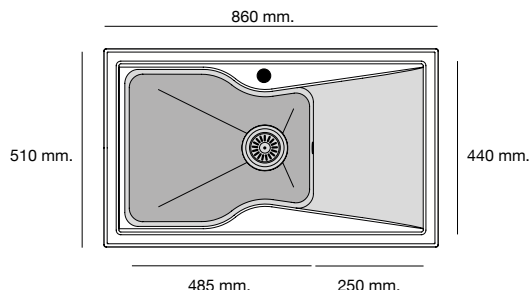

## CITY Información técnica

### Referencia

CITY Ref. 321 Gloss / Ref. 331 Soft

Profundidad cubeta 220 mm.

### Dimensiones

### Sobre Encimera

Mueble 70 cm.