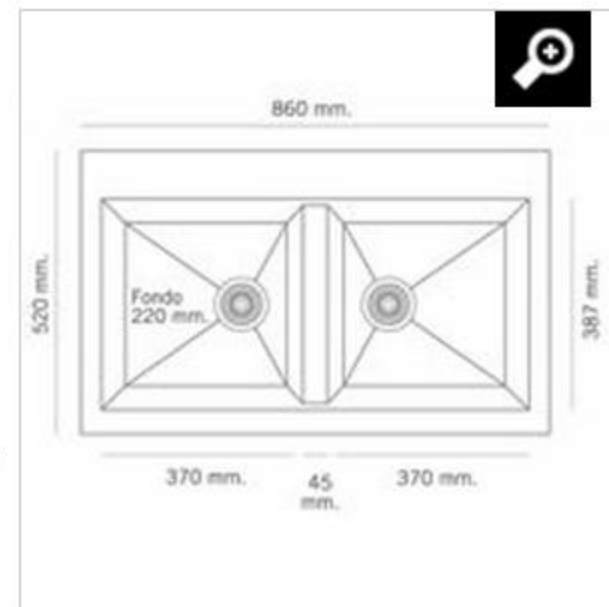

INFORMACIÓN TÉCNICA:

ENCASTRE:

- Sobre encimera: 500x840 mm.
- Bajo encimera: 387x775 mm.

La colección SHIRA incluye en sus precios válvulas automáticas extraplanas, sifón, sellante y barra de anclaje en el caso de instalación bajo encimera.