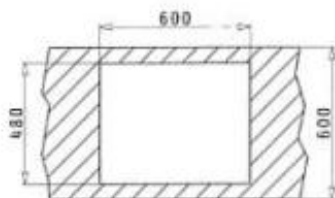

SPARTA (62X50) 1B 1D

Medidas del fregadero: 620 x 500mm
Medidas de la cubeta: 340 x 400 x 150mm
Mueble Soporte: 45cm
Con Rebosadero

Acabado	Código De Producto	Posicion Cubeta	Válvulas
SATIN	100125201*	Reversible 0 Orificios	Ø92mm