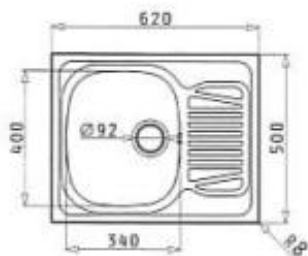

SPARTA (62X50) 1B 1D

Medidas del fregadero: 620 x 500mm
Medidas de la cubeta: 340 x 400 x 150mm
Mueble Soporte: 45cm
Con Rebosadero

Acabado	Código De Producto	Posicion Cubeta	Válvulas
SATIN	100125201*	Reversible 0 Orificios	Ø92mm

Accesorios recomendados no incluidos

525004801
Wooden
Chopping Board

521097901
Válvula Canasta Ø3½"
Automática con
Rebosadero

Válvula y sifon incluido

521097301
Válvula Canasta Ø3½"
con Rebosadero

521058301
Sifon salva espacios
de 1 vía