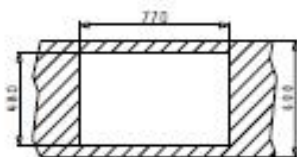

SPARTA (79X50) 1B 1D

Medidas del Fregadero: 790 x 500mm
Medidas de la Cubeta: 340 x 400 x 150mm
Mueble Soporte: 45cm
Con Rebosadero

Acabado	Código De Producto	Posicion Cubeta	Válvula	Embalaje
INOX PULIDO	100125701	Reversible 0 Orificios	Canasta Ø3 1/2"	1 Artículo/ Caja de Cartón

 Includo en la caja: Válvula y sifon.

Accesorios recomendados no incluidos

525004801
Tabla
de Corte

Inset Perfil 1

Válvula y sifon incluidos

521097301
Válvula Canasta Ø3 1/2"
con Rebosadero

521055801
Sifon
de 1 Vía