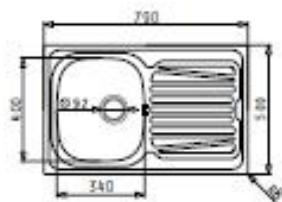

SPARTA (79X50) 1B 1D

Medidas del Fregadero: 790 x 500mm
Medidas de la Cubeta: 340 x 400 x 150mm
Mueble Soporte: 45cm
Con Rebosadero

Acabado	Código De Producto	Posicion Cubeta	Válvula	Embalaje
INOX PULIDO	100125701	Reversible 0 Orificios	Canasta Ø3 1/2"	1 Artículo/ Caja de Cartón

 Includo en la caja: Válvula y sifon.

Accesorios recomendados no incluidos

525004801
Tabla
de Corte

Inset Perfil 1

Válvula y sifon incluidos

521097301
Válvula Canasta Ø3 1/2"
con Rebosadero

521055801
Sifon
de 1 Vía

Válvula automática

521097901
Válvula Canasta Ø3 1/2"
Automática con
Rebosadero