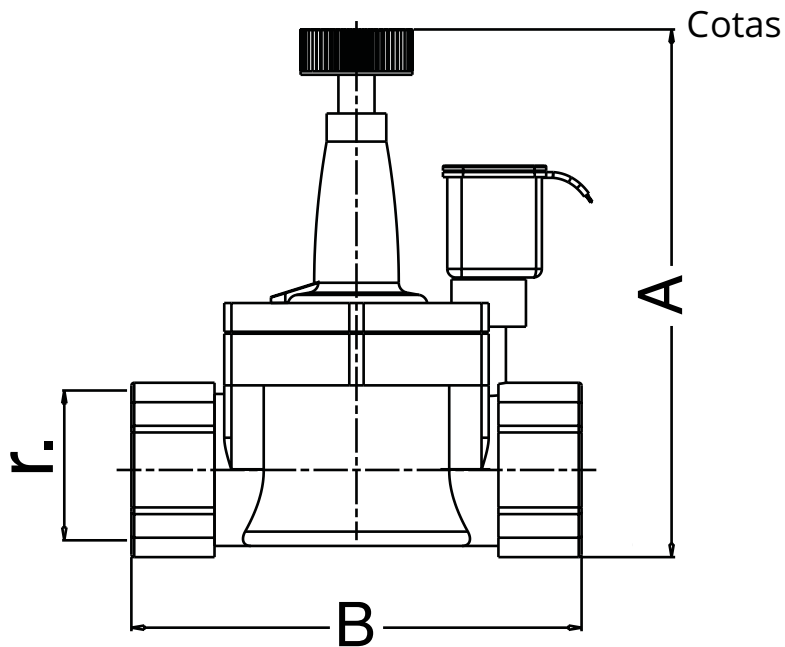

Referencia	Medidas	Carac.	u./caja
093044	1 1/4"	-	6
093045	1 1/2"	-	6
093046	2"	-	2

Electroválvula 160. (Con solenoide 24 V AC)

Documentación

Instrucciones

Tarifas

Certificados

Para más información visite la dirección <https://www.jimten.com/es/producto/4498/electrovalvula-160/>