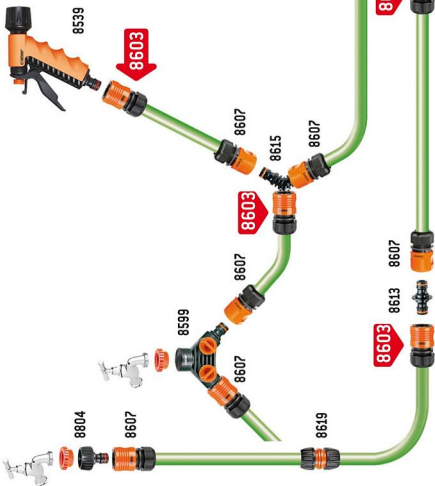

8603

Gardenlife®

Ø 1/2"

12 - 15 mm

aqua STOP

8 000625 086030

PACKAGING COPY-RIGHT

claber®