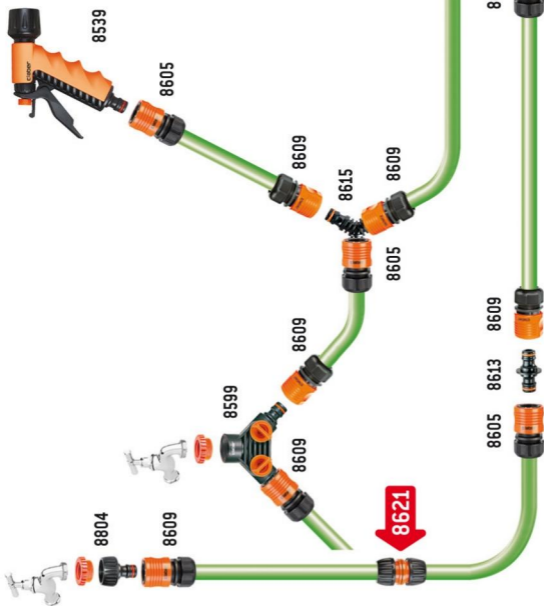

8621

Gardenlife®

Ø 5/8" - 3/4"
15 - 19 mm
19 - 25 mm

8 000625 086214

PACKAGING COPY-RIGHT

claber®