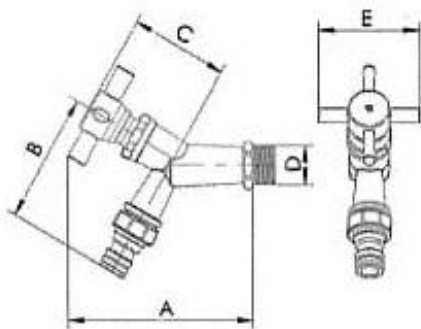

GRIFO VINTAGE

art

Código	Entrada	Salida	Acabado		
105001	1/2M	Conexión Rápida	Cromo	6	36

Código	EAN	A	B	C	D	E
105001	8428519 069875	107	72	56	G 1/2	58

* Plafón no incluido