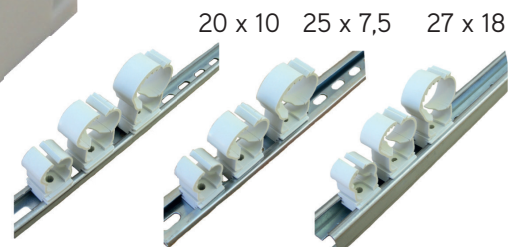

MULTIGUÍAS

Ref. 1329B

Referencia	Ø (mm)	Color					€ u.
132915B	15-18	Blanco	15-18	15-18	100	600	
132920B	20-25	Blanco	22	20-25	50	300	
132925B	25-32	Blanco	28	25-32	50	200	

Ref. 1329G

Referencia	Ø (mm)	Color					€ u.
132915G	15-18	Gris	15-18	15-18	100	600	
132920G	20-25	Gris	22	20-25	50	300	
132925G	25-32	Gris	28	25-32	50	200