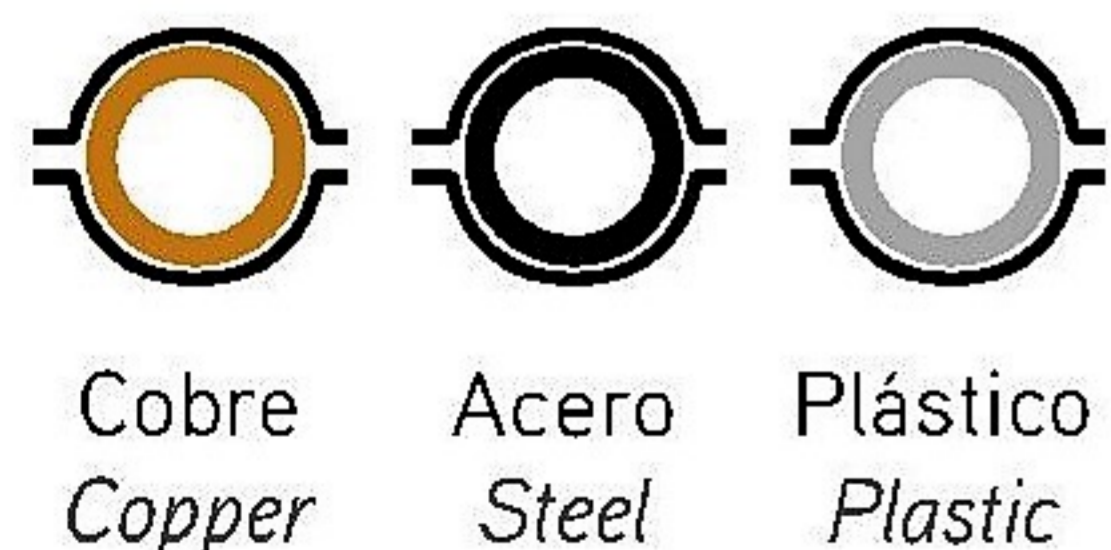

## ABRAZADERA M8 / M8 + M10 ACERO INOXIDABLE AISI 316

M8 / M8 + M10 STAINLESS STEEL AISI 316 CLAMP

Ref. 1403

Referencia	Ø	Mini.-Máx.	 P"	R	
1403018	18	16-20	3/8	M-8	50
1403022	22	21-26	1/2	M-8	50
1403026	28	26-31	3/4	M-8	50
1403035	35	33-38	1"	M-8	50
1403040	42	40-45	1" 1/4	M-8	50
1403048	48	47-52	1" 1/2	M-8	50
1403054	54	52-57		M-8	50
1403060	60	60-65	2"	M-8	50
1403075	75	72-77	2" 1/2	M-8 + M-10	50
1403090	90	87-94	3"	M-8 + M-10	25
1403100	100	98-105	3" 1/2	M-8 + M-10	25
1403110	110	107-114	-	M-8 + M-10	25
1403115	115	111-118	4"	M-8 + M-10	25
1403125	125	121-128	-	M-8 + M-10	25
1403140	140	133-140	5"	M-8 + M-10	25
1403150	150	147-155		M-8 + M-10	25
1403160	160	158-170	6"	M-8 + M-10	25
1403200	200	198-210	-	M-8 + M-10	25
1403250	250	249-254	-	M-8 + M-10	25
1403315	315	314-319	-	M-8 + M-10	25