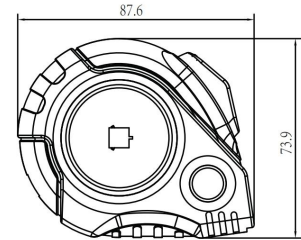

3x19mm
5x25mm
8x25mm

- Cinta Blanca Anticorte 2 Caras
- Recubrimiento de Nylon
- Freno Automático
- Antichoque
- Clase II