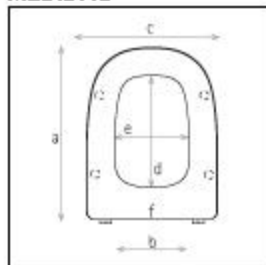

FABRICANTE: Roca

MODELO: Dama Retro (art. 2013)

TAPA: Forma D

MEDIDAS

A: 409 - 461 mm.

B: 136 - 236 mm.

C: 328 mm.

D: 280 mm.

E: 189 mm.

F: 6 mm.

Peso: 2300 gr.

BISAGRA

A46P

**(Standard)
a presión**

COLOR

Cerezo