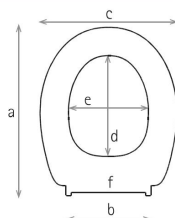

REINA

REF.	MATERIAL	ACABADOS	BISAGRAS			
		Ref.	Ref. Bisagra			
85	Ecopolímero	001 Blanco	BR*	966	a: 424 / 436 mm	
		008 Pergamon			b: 60 / 174 mm	
		010 Manhattan	A-80	808	a: 400 / 460 mm	
		020 Visión	A-80P	808P	b: 114 / 242 mm	
		021 Champán	A-36	366	a: 404 / 456 mm	
		030 Azul Celeste	A-36P	366P	b: 132 / 232 mm	
		031 Azul Boreal				
		040 Verde Claro				
		060 Rosicler				
		061 Rosa Ilusión				

NUEVA (ESPECIAL COLECTIVIDADES)

A-40	406	a: 430 mm
		b: 155 / 160 mm

* Bisagra Standard

Adaptaciones principales: Elia de Gala / Granada de Ideal Standard / Atila de Jacob Delafon / Victoria y Lucerna de Roca / Grangracia de Villeroy & Boch.

VER TABLA COMPLETA DE ADAPTACIONES EN PÁGINAS 30-33.

PESO 2,4 kg

c: 360
d: 265
e: 210
f: 6/8

BR SC

OPCIONES DE BISAGRAS SILENT CLOSE® PARA ASIENTO REINA

Ampliamos la oferta de bisagras con dos nuevos modelos con bajada amortiguada:

Con regleta está disponible en color blanco. Con la bisagra metálica está disponible en todos los colores que aparecen en la parte superior de esta página.

REINA SILENT CLOSE

REF.	MATERIAL	ACABADOS	BISAGRAS			
		Ref.	Ref. Bisagra			
85	Ecopolímero	001 Blanco	BR SC	SC03A	a: 424 / 436 mm	
		008 Pergamon			b: 108 / 174 mm	
		010 Manhattan	SC Metal	SC02A	a: 405 / 460 mm	
		020 Visión	SC Metal P	SC02P	b: 126 / 230 mm	
		021 Champán				
		030 Azul Celeste				
		031 Azul Boreal				
		040 Verde Claro				
		060 Rosicler				
		061 Rosa Ilusión				

Adaptaciones asiento Reina con bisagras Silent Close:

- > Bisagra Silent Close regleta (BRSC): válida para todos los inodoros a los que sirve el asiento Reina con bisagra BR (Standard).
- > Bisagra Silent Close metal (SC metal): válida para todos los inodoros a los que sirve el asiento Reina con bisagra A-36.

REF. TAPA	REF. ACABADO	REF. BISAGRA
X X	X X X	X X X