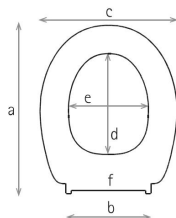

REINA

REF.	MATERIAL	ACABADOS	BISAGRAS			
		Ref.	Ref. Bisagra			
85	Ecopolímero	001 Blanco	BR*	966	a: 424 / 436 mm b: 60 / 174 mm	
		008 Pergamon				
		010 Manhattan	A-80	808	a: 400 / 460 mm	
		020 Visión	A-80P	808P	b: 114 / 242 mm	
		021 Champán	A-36	366	a: 404 / 456 mm	
		030 Azul Celeste	A-36P	366P	b: 132 / 232 mm	
		031 Azul Boreal				
		040 Verde Claro				
		060 Rosicler				
		061 Rosa Ilusión				

NUEVA (ESPECIAL COLECTIVIDADES)

A-40	406	a: 430 mm b: 155 / 160 mm

* Bisagra Standard

Adaptaciones principales: Elia de Gala / Granada de Ideal Standard / Atila de Jacob Delafon / Victoria y Lucerna de Roca / Grangracia de Villeroy & Boch.

VER TABLA COMPLETA DE ADAPTACIONES EN PÁGINAS 30-33.

PESO 2,4 kg

c: 360
d: 265
e: 210
f: 6/8

BR SC

OPCIONES DE BISAGRAS SILENT CLOSE® PARA ASIENTO REINA

Ampliamos la oferta de bisagras con dos nuevos modelos con bajada amortiguada:

Con regleta está disponible en color blanco. Con la bisagra metálica está disponible en todos los colores que aparecen en la parte superior de esta página.

REINA SILENT CLOSE

REF.	MATERIAL	ACABADOS	BISAGRAS			
		Ref.	Ref. Bisagra			
85	Ecopolímero	001 Blanco	BR SC	SC03A	a: 424 / 436 mm b: 108 / 174 mm	
		008 Pergamon				
		010 Manhattan	SC Metal	SC02A	a: 405 / 460 mm	
		020 Visión	SC Metal P	SC02P	b: 126 / 230 mm	
		021 Champán				
		030 Azul Celeste				
		031 Azul Boreal				
		040 Verde Claro				
		060 Rosicler				
		061 Rosa Ilusión				

Adaptaciones asiento Reina con bisagras Silent Close:

- > Bisagra Silent Close regleta (BRSC): válida para todos los inodoros a los que sirve el asiento Reina con bisagra BR (Standard).
- > Bisagra Silent Close metal (SC metal): válida para todos los inodoros a los que sirve el asiento Reina con bisagra A-36.

REF. TAPA	REF. ACABADO	REF. BISAGRA
X X	X X X	X X X