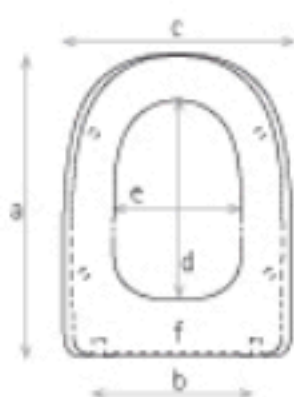

Información de la Tapa WC

A: 418 - 460 mm.

B: 132 - 232 mm.

C: 340 mm.

D: 295 mm.

E: 192 mm.

F: 6 mm.

Peso: 2300 gr.

Información del color

Blanco

Información de la Bisagra

M-36P (Opcional)

REF: 366P

Acero inoxidable

Desmontable

Montaje superior