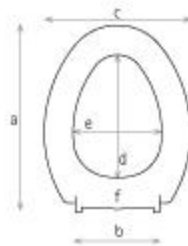

## Información de la Tapa WC

---

A: -

B: -

C: 365 mm.

D: 305 mm.

E: 220 mm.

F: 8 mm.

Peso: 2800 gr.