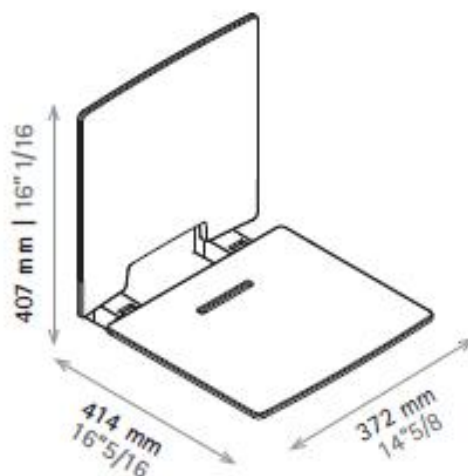

ASIENTO DUCHA PLEGABLE CON RESPALDO, A PARED

DESCRIPCIÓN

Asiento ducha con respaldo. Plegable, para ser montado directamente a pared. Resina técnica reforzada en co-inyección, y aluminio resistente a la corrosión.

ACABADOS

REF.

Polaris	SD042011
Taupe*	SD042012
Blanco	SD042001
Negro	SD042090

Resistencia máxima: 120 kg

La instalación de este asiento, combinado con barras de apoyo, mejora la seguridad.