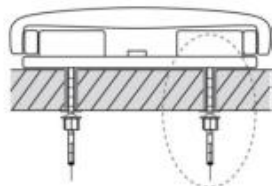

CIERRE AMORTIGUADO

Silencioso y seguro
para los niños

CARACTERÍSTICAS TÉCNICAS

MATERIAL	Termoduro
FIJACIONES	PP – caída amortiguada
RESISTENCIA	Testada en 30.000 ciclos de apertura y cierre
PESO	2,4 Kg
COMPATIBILIDAD	Victoria (Roca), Elia (Gala), Ola (Jacob Delafon), City (Porcelanosa) y similares (inodoros con forma redonda)
GARANTÍA	2 años

Referencia

Descripción

Código de barras

PCB

PACK

20718118

CHUT! TAPA WC EXTRAÍBLE CON
CAIDA AMORTIGUADA

3375537180776

4

Caja
imprimida