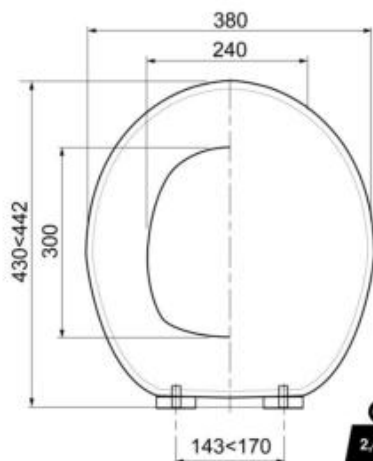

CIERRE AMORTIGUADO

Silencioso y seguro
para los niños

CARACTERÍSTICAS TÉCNICAS

MATERIAL	Termoduro
FIJACIONES	PP – caída amortiguada
RESISTENCIA	Testada en 30.000 ciclos de apertura y cierre
PESO	2,4 Kg
COMPATIBILIDAD	Victoria (Roca), Elia (Gala), Ola (Jacob Delafon), City (Porcelanosa) y similares (inodoros con forma redonda)
GARANTÍA	2 años

Referencia

Descripción

Código de barras

PCB

PACK

20718118

CHUT! TAPA WC EXTRAÍBLE CON
CAIDA AMORTIGUADA

3375537180776

4

Caja
imprimida