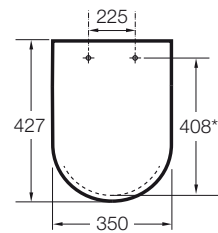

THE GAP

SQUARE - Tapa y asiento para inodoro compacto

PVPR (IVA INCLUIDO)

63,89 €

DIBUJOS TÉCNICOS

**CARACTERÍSTICAS**

Tapa y asiento para inodoro compacto.

Adecuado para: Inodoro

Forma: Cuadrada

Tapa compacta / Asiento compacto

COMPATIBLE

SQUARE - Taza compacta adosada a pared con salida dual para inodoro de tanque bajo. Incluye juego de fijación.

342472..0

SQUARE - Taza compacta Rimless adosada pared con salida dual para inodoro de tanque bajo