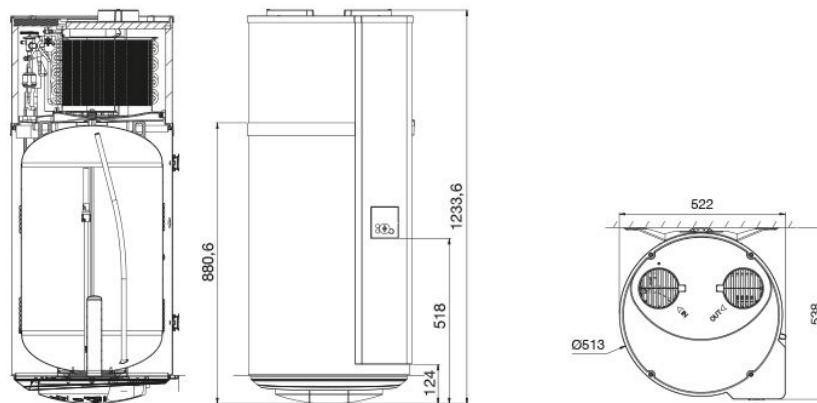

Potencia acústica según ISO 3744	db(a)	45
Refrigerante	-	R-134a
Rango de temperaturas exteriores de funcionamiento	°C	-5 a +43
Temperatura máxima de producción en bomba de calor	°C	55
Temperatura máxima de producción con el apoyo eléctrico	°C	62
Conectividad IO	-	Sí
DIMENSIONES	-	
Altura	mm	1557
Profundidad	mm	529
Diámetro	mm	539
Peso	kg	66

Dibujo técnico

Productos relacionados